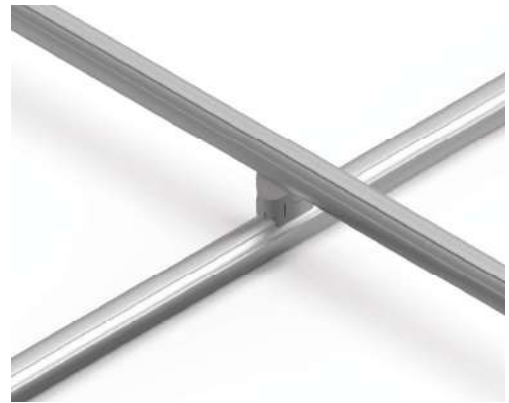

		Code
AI	Description	
	Set T-connector 90°	55g 14033

Cevni spoj 45°  
Angle connector 45°

Racordo tubolare 45°  
Winkelverbinder 45°

		Code	
AI	Description		
	Angle connector 45°	58g	14034

Zglob za cevni spoj  
Ball connector

Racordo tubolare a sfera  
Kugelverbinder

		Code	
AI	Description		
	Ball connector	130g	14035

Objemni cevni spoj D28

Connetore giunto tubolare D28

Set parallel clamp D28

Set Parallelklemme D28

		Code
AI	Description	
	Set parallel clamp D28	76g 14036

Paralelni cevni spoj D28

Connetore giunto tubolare - parallelo D28

Parallel connector D28

Set Parallelverbinder D28

		Code
AI	Description	
	Parallel connector	60g 14037

Křižni cevni spoj  
Cross connector

Connettere trasversale  
Kreuzverbinder

			Code
AI	Description		
	Cross connector	50g	14038

Cevni kotni spoj 45°  
Angle connector 45°

Connettere angolare 45°  
Winkelverbinder 45°

			Code
AI	Description		
	Angle connector 45°	128g	14039