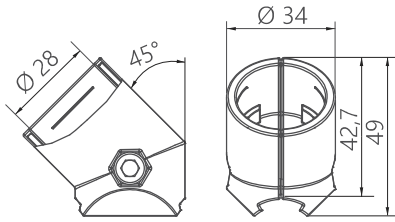

	Al. profil Ø 28		Profilo al. Ø 28
	Al. profile Ø 28		Al.-Profil Ø 28

		Code	
		Description	
		Al. profile Ø 28	600g/m <b>14029</b>

Pokrov z navojno matico D28  
Threaded sleeve D28

Tappo con dado lungo D28  
Gewindehülse D28

		Code	
PA6 #	Description	20g	
	Threaded sleeve D28		14030

Pokrov profila Ø28  
Cover cap for profile Ø28

Tappo per profilo Ø28  
Profil-Abdeckkappe Ø28

		Code	
PA6 #	Description	2g	
	Cover cap for profile Ø28 mm		14031

Cevni spoj-kotni  
Corner connector

Racordo tubolare-angolare  
Eckverbinder

		Code
AI	Description	
	Corner connector	98g 14032

Cevni T-spoj D28  
Set T-connector D28

Racordo T-tubolare D28  
Set T-Verbinder D28

		Code
AI	Description	
	Set T-connector 90°	55g 14033

Cevni spoj 45°  
Angle connector 45°

Racordo tubolare 45°  
Winkelverbinder 45°

		Code	
AI	Description		
	Angle connector 45°	58g	14034

Zglob za cevni spoj  
Ball connector