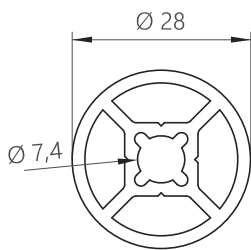

Cross  
connector

160

Angle  
connector  
45°

161

Adapter  
plate  
40x40

161

Mounting  
clamp

162

Castor  
holder

Al. cevna konstrukcija

Struttura tubolare al.

Al. pipework construction

Modulares Rohrsystem aus Al.

	Al. profil Ø 28 L		Profilo al. Ø 28 L
	Al. profile Ø 28 L		Al. - Profil Ø 28 L

		Code	
		Description	
		Al. profile Ø 28 L	500g/m <b>14028</b>

	Al. profil Ø 28		Profilo al. Ø 28
	Al. profile Ø 28		Al.-Profil Ø 28

		Code	
		Description	
		Al. profile Ø 28	600g/m <b>14029</b>

Pokrov z navojno matico D28  
Threaded sleeve D28

Tappo con dado lungo D28  
Gewindehülse D28