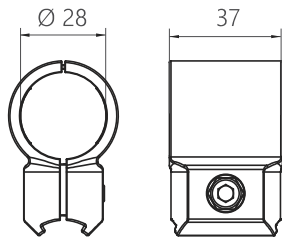

	Al. profil Ø 28		Profilo al. Ø 28
	Al. profile Ø 28		Al.-Profil Ø 28

		Code	
		Description	
		Al. profile Ø 28	600g/m <b>14029</b>

Pokrov z navojno matico D28  
Threaded sleeve D28

Tappo con dado lungo D28  
Gewindehülse D28

		Code
AI	Description	
	Set T-connector 90°	55g 14033

Cevni spoj 45°  
Angle connector 45°

Racordo tubolare 45°  
Winkelverbinder 45°

		Code	
AI	Description		
	Angle connector 45°	58g	14034

Zglob za cevni spoj  
Ball connector

Racordo tubolare a sfera  
Kugelverbinder

		Code	
AI	Description		
	Ball connector	130g	14035

Objemni cevni spoj D28

Connetore giunto tubolare D28

Set parallel clamp D28

Set Parallelklemme D28

		Code
AI	Description	
	Set parallel clamp D28	76g 14036

			Code
AI	Description		
	Cross connector	50g	14038

Cevni kotni spoj 45°  
Angle connector 45°

Connettere angolare 45°  
Winkelverbinder 45°

			Code
AI	Description		
	Angle connector 45°	128g	14039