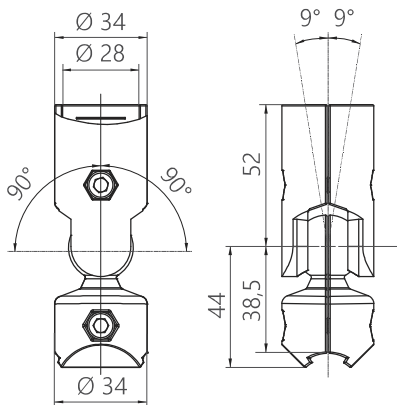

Cevni spoj-kotni  
Corner connector

Racordo tubolare-angolare  
Eckverbinder

		Code
AI	Description	
	Corner connector	98g 14032

Cevni T-spoj D28  
Set T-connector D28

Racordo T-tubolare D28  
Set T-Verbinder D28

		Code
AI	Description	
	Set T-connector 90°	55g 14033

Cevni spoj 45°  
Angle connector 45°

Racordo tubolare 45°  
Winkelverbinder 45°

		Code	
AI	Description		
	Angle connector 45°	58g	14034

Zglob za cevni spoj  
Ball connector

Racordo tubolare a sfera  
Kugelverbinder

		Code	
AI	Description		
	Ball connector	130g	14035

Objemni cevni spoj D28

Connetore giunto tubolare D28

Set parallel clamp D28

Set Parallelklemme D28

		Code
AI	Description	
	Set parallel clamp D28	76g 14036

			Code
AI	Description		
	Cross connector	50g	14038

Cevni kotni spoj 45°  
Angle connector 45°

Connettere angolare 45°  
Winkelverbinder 45°

			Code
AI	Description		
	Angle connector 45°	128g	14039