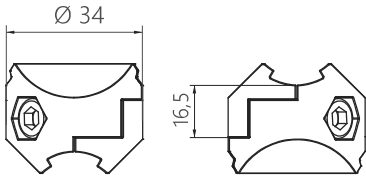

Paralelni cevni spoj D28

Connetore giunto tubolare - parallelo D28

Parallel connector D28

Set Parallelverbinder D28

		Code
AI	Description	
	Parallel connector	60g 14037

Křižni cevni spoj  
Cross connector

Connettere trasversale  
Kreuzverbinder

			Code
AI	Description		
	Cross connector	50g	14038

Cevni kotni spoj 45°  
Angle connector 45°

Connettere angolare 45°  
Winkelverbinder 45°

			Code
AI	Description		
	Angle connector 45°	128g	14039