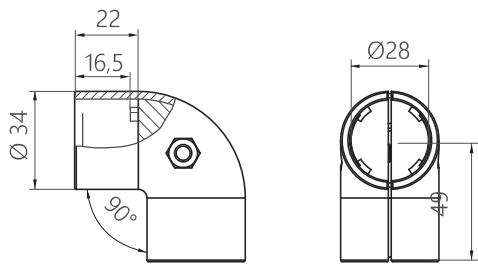

Cevni spoj-kotni
Corner connector

Racordo tubolare-angolare
Eckverbinder

		Code
AI	Description	
	Corner connector	98g 14032

Cevni T-spoj D28
Set T-connector D28

Racordo T-tubolare D28
Set T-Verbinder D28