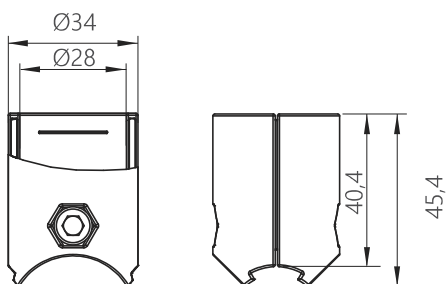

	Al. profil Ø 28		Profilo al. Ø 28
	Al. profile Ø 28		Al.-Profil Ø 28

		Code	
		Description	
		Al. profile Ø 28	600g/m <b>14029</b>

Pokrov z navojno matico D28  
Threaded sleeve D28

Tappo con dado lungo D28  
Gewindehülse D28

		Code	
PA6 #	Description	20g	
	Threaded sleeve D28		14030

Pokrov profila Ø28  
Cover cap for profile Ø28

Tappo per profilo Ø28  
Profil-Abdeckkappe Ø28

		Code	
PA6 #	Description	2g	
	Cover cap for profile Ø28 mm		14031

Cevni spoj-kotni  
Corner connector

Racordo tubolare-angolare  
Eckverbinder

		Code
AI	Description	
	Corner connector	98g 14032

Cevni T-spoj D28  
Set T-connector D28

Racordo T-tubolare D28  
Set T-Verbinder D28

		Code
AI	Description	
	Set T-connector 90°	55g 14033

Cevni spoj 45°  
Angle connector 45°

Racordo tubolare 45°  
Winkelverbinder 45°

		Code	
AI	Description		
	Angle connector 45°	58g	14034

Zglob za cevni spoj  
Ball connector