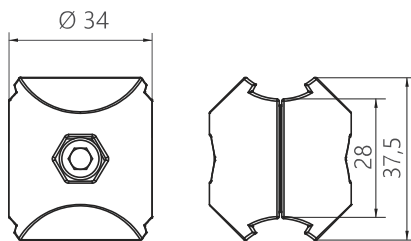

Paralelni cevni spoj D28

Connetore giunto tubolare - parallelo D28

Parallel connector D28

Set Parallelverbinder D28

		Code
AI	Description	
	Parallel connector	60g 14037

Křižni cevni spoj  
Cross connector

Connettere trasversale  
Kreuzverbinder