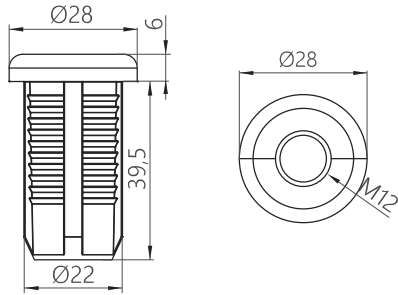

Cross  
connector

160

Angle  
connector  
45°

161

Adapter  
plate  
40x40

161

Mounting  
clamp

162

Castor  
holder

Al. cevna konstrukcija

Struttura tubolare al.

Al. pipework construction

Modulares Rohrsystem aus Al.

	Al. profil Ø 28 L		Profilo al. Ø 28 L
	Al. profile Ø 28 L		Al. - Profil Ø 28 L

		Code	
		Description	
		Al. profile Ø 28 L	500g/m <b>14028</b>

	Al. profil Ø 28		Profilo al. Ø 28
	Al. profile Ø 28		Al.-Profil Ø 28

		Code	
		Description	
		Al. profile Ø 28	600g/m <b>14029</b>

Pokrov z navojno matico D28  
Threaded sleeve D28

Tappo con dado lungo D28  
Gewindehülse D28

		Code	
PA6 #	Description	20g	
	Threaded sleeve D28		14030

Pokrov profila Ø28  
Cover cap for profile Ø28

Tappo per profilo Ø28  
Profil-Abdeckkappe Ø28

		Code	
PA6 #	Description	2g	
	Cover cap for profile Ø28 mm		14031