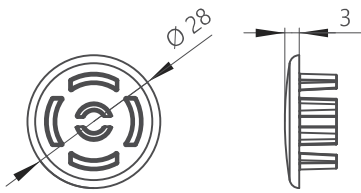

Castor  
holder

Al. cevna konstrukcija

Struttura tubolare al.

Al. pipework construction

Modulares Rohrsystem aus Al.

	Al. profil Ø 28 L		Profilo al. Ø 28 L
	Al. profile Ø 28 L		Al. - Profil Ø 28 L

		Code	
		Description	
		Al. profile Ø 28 L	500g/m <b>14028</b>

	Al. profil Ø 28		Profilo al. Ø 28
	Al. profile Ø 28		Al.-Profil Ø 28

		Code	
		Description	
		Al. profile Ø 28	600g/m <b>14029</b>

Pokrov z navojno matico D28  
Threaded sleeve D28

Tappo con dado lungo D28  
Gewindehülse D28

		Code	
PA6 #	Description	20g	
	Threaded sleeve D28		14030

Pokrov profila Ø28  
Cover cap for profile Ø28

Tappo per profilo Ø28  
Profil-Abdeckkappe Ø28

		Code	
PA6 #	Description	2g	
	Cover cap for profile Ø28 mm		14031

Cevni spoj-kotni  
Corner connector

Racordo tubolare-angolare  
Eckverbinder

		Code
AI	Description	
	Corner connector	98g 14032

Cevni T-spoj D28  
Set T-connector D28

Racordo T-tubolare D28  
Set T-Verbinder D28