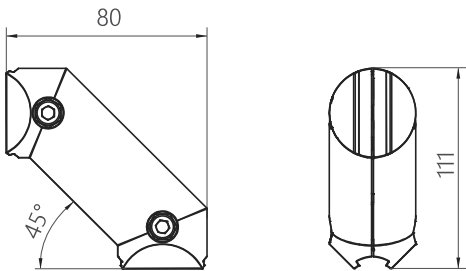

Paralelni cevni spoj D28

Connetore giunto tubolare - parallelo D28

Parallel connector D28

Set Parallelverbinder D28

		Code
AI	Description	
	Parallel connector	60g 14037

Křižni cevni spoj  
Cross connector

Connettere trasversale  
Kreuzverbinder

			Code
AI	Description		
	Cross connector	50g	14038

Cevni kotni spoj 45°  
Angle connector 45°

Connettere angolare 45°  
Winkelverbinder 45°

			Code
AI	Description		
	Angle connector 45°	128g	14039